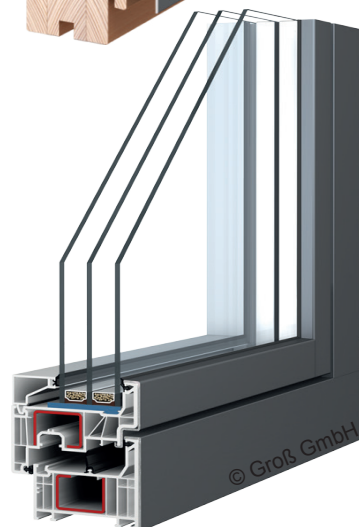

ALUMINIUM-FENSTER

- Thermisch getrennter 3-Kammer-Profil-Verbund
- Ausgeschäumter Dämmkern für einen ausgezeichneten Wärmeschutz
- In verschiedenen Farben erhältlich
- Widerstandsfähig und einbruchssicher
- Leicht, stabil und langlebig